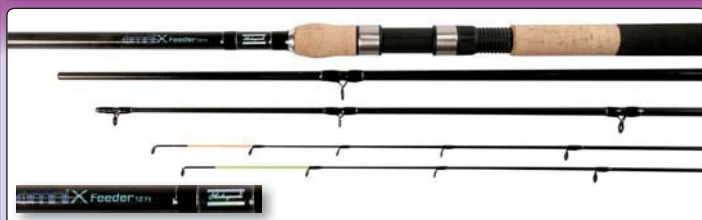

OMNI-X FEEDER

Feedrový prút z H.R. uhlíku vyznačujúci sa vysokou pevnosťou a rýchlosťou, je osadený SIC očkami, kvalitnou korkovou rukoväťou zakončenou EVA materiálom, 3 vymeniteľnými špičkami rôznych tvrdostí.

TYPY PRUTU	Dĺžka	Vrhacia záťaž	Akciová cena
Omni-X Feeder 330	3,3 m	60–85 g médium	35,95 €
Omni-X Feeder 360	3,6 m	60–85 g médium	37,50 €