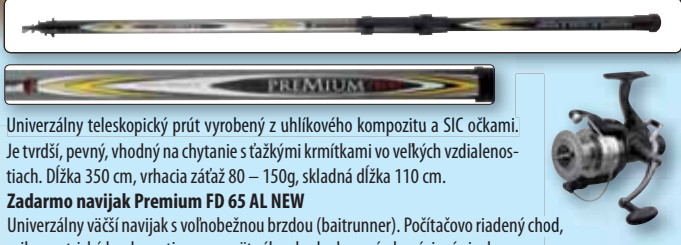

Typ	Dĺžka	Vrhacia záťaž	Počet dielov	Akciová cena
Hayashi S-MH 210	210 cm	7–28 g	2	94,95 €
Hayashi S-MH 240	240 cm	10–30 g	2	94,95 €

GUNKI KAZE

NOVINKA

Vlajková séria Gunki. Kaze je špeciálny prút pre vláčenie s malými nástrahami. Vďaka tvrdšiemu chrbtu a mäkkej špičke sa s malou nástrahou veľmi dobre a presne nahadzuje, no zároveň máme nad ňou maximálnu kontrolu a cit. Je vyrobený z High Modulus uhlíka novej generácie. Odľahčená a ergonomicky tvarovaná EVA rukoväť je doplnená originálnym FUJI sedlom navyjaku. Blank je osadený FUJI očkami. Všetko v skvelom modernom dizajne Gunki.

Typ	Dĺžka	Vrhacia záťaž	Počet dielov	Akciová cena
Kaze S-M 180	183 cm	3–12 g	2	94,95 €
Kaze S-ML 210	210 cm	5–25 g	2	94,95 €

PREMIUM FIGHT 350 + ZADARMO NAVIJAK (baitrunner) NOVINKA

Univerzálny teleskopický prút vyrobený z uhlíkového kompozitu a SIC očkami. Je tvrdší, pevný, vhodný na chytanie s ťažkými krmítkami vo veľkých vzdialenostiach. Dĺžka 350 cm, vrhacia záťaž 80 – 150g, skladná dĺžka 110 cm.