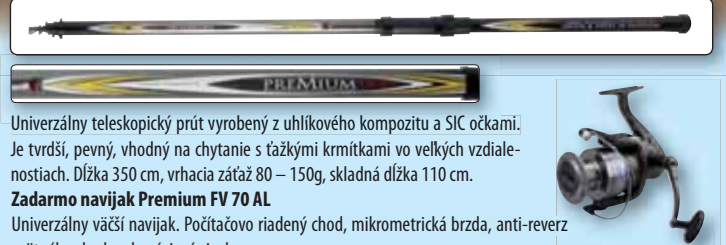

PREMIUM FIGHT 350 + ZADARMO NAVIJAK NOVINKA

Univerzálny teleskopický prút vyrobený z uhlíkového kompozitu a SIC očkami. Je tvrdší, pevný, vhodný na chytanie s ťažkými krmítkami vo veľkých vzdialenostiach. Dĺžka 350 cm, vrhacia záťaž 80 – 150g, skladná dĺžka 110 cm.

Zadarmo navijak Premium FV 70 AL

Univerzálny väčší navijak. Počítačovo riadený chod, mikrometrická brzda, anti-reverz spätného chodu, alumíniová cievka.

Kapacita 310 m / 0,25 mm, prevod 4,1 / 1, ložiská 1 + 1.

AKCIOVÁ CENA: 35,95 €

SPECIALIST FSC 300 MATCH

Špičkový navijak na plávanú a feeder. Počítačovo vyvážený chod, anti-reverz spätného chodu, ne-rezové prevody, alumíniová cievka +2 náhradné grafitové, krížové navijanie, zadná mikro-brzda a špeciálna bojová brzda.

TYPY navijaku	Kapacita	Prevod	Váha	Počet cievok	Počet ložísk	Akciová cena
Specialist FSC 300 Match	150 m/0,16	6,0/1	285 g	1ALU+2	6+1	59,95 €

REDOUTABLE BR NEW NOVINKA

Univerzálny navijak s volnoběžnou brzdou (baitrunner). Anti-reverz spätného chodu, krížové navijanie, vyvážená kľučka, kovová cievka s titánovou hranou, mikrometrická brzda, antivibračný systém, počítačovo vyvážený rotor, preklapač s extra dlhou výdržou.

TYPY navijaku	Kapacita	Počet cievok	Počet ložísk	Akciová cena
Redoutable BR NEW 40	250 m/0,25	1ALU+1	6+1	34,95 €
Redoutable BR NEW 65	350 m/0,25	1ALU+1	6+1	39,95 €

INVITATION FV 800 LC

Kaprový navijak vyrobený pre ďaleké nahadzovanie. Špeciálne prevedenie cievky – Extra long cast spool – a dvojité krížové navijanie zaručuje ty najdlhšie hody. Invitation má počítačovo vyvážený chod, mikrometrickú prednú brzdou, anti-reverz spätného chodu, alumíniovú a náhradnú grafitovú cievku, telo navijaku je vyrobené z odľahčeného a extra pevného uhlíkového materiálu. Na jedno otočenie kľučky namotá navijak 100 cm.

TYPY navijaku	Kapacita	Prevod	Počet cievok	Počet ložísk	Akciová cena
Invitation FV 800 LC	400 m/0,25	4,1/1	1ALU+1	6+1	52,95 €

GUNKI FV NOVINKA

Vlajková séria Gunki. Špeciálne odľahčené privlačové navijaky špičkovej kvality. Anti-reverz spätného chodu, krížové navijanie, vyvážená kľučka, kovová odľahčená cievka a odľahčené grafitové telo a rotor, mikrometrická predná brzda, antivibračný systém, počítačovo vyvážený rotor, preklapač s extra dlhou výdržou.

TYPY navijaku	Kapacita	Počet cievok	Počet ložísk	Akciová cena
Gunki FV 200	200 m/0,20	1ALU+1	5+1	44,95 €
Gunki FV 300	200m/0,25	1ALU+1	5+1	52,50 €
Gunki FV 400	200m/0,30	1ALU+1	5+1	55,95 €

RAPIDE AF

Rotačný blyskáč s precíznou a vyváženou rotáciou a výbornými vibráciami. Začína pracovať ihneď po kontakte s vodou! Farebný stravec peria pomáha k rýchlejšiemu vydráždeniu ryby k útoku. Vhodné na všetky druhy dravých rýb. Sedem veľkostí v štyroch farbách.

Veľkosť	Váha	Farebné prevedenie
00	2,20 g	4,8 cm
0	2,95 g	4,8 cm
1	4 g	5,2 cm
2	5,58 g	5,8 cm
3	7,41 g	6,5 cm
4	10,27 g	7,0 cm
5	13,11 g	7,5 cm

AKCIOVÁ CENA: 1,90 €

RAPIDE PR